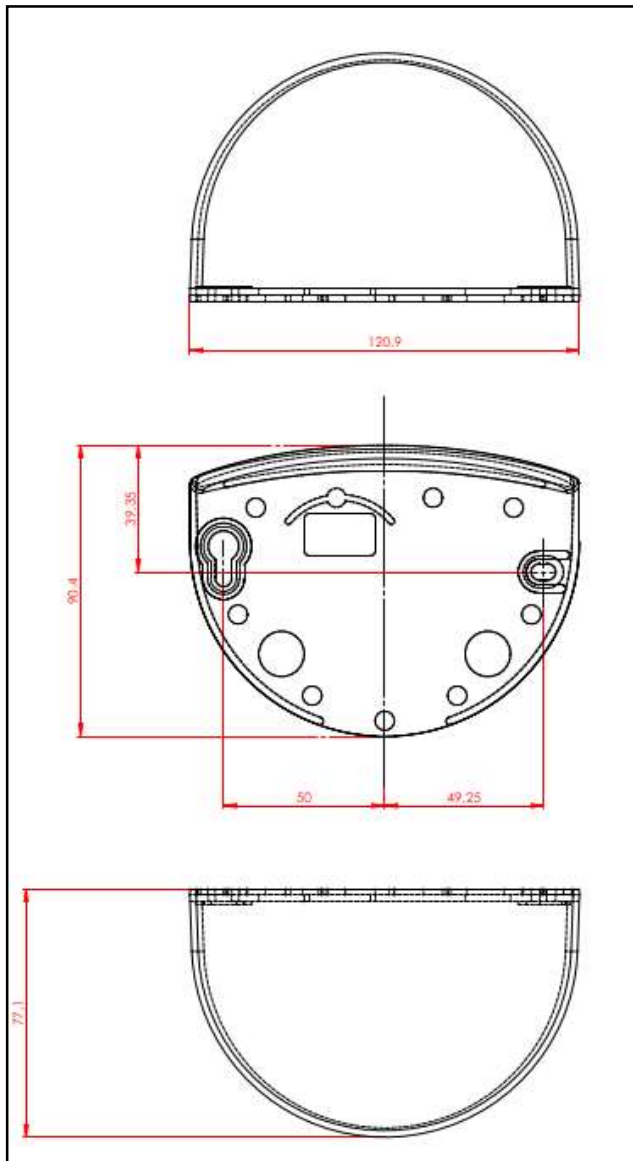

Technische Änderungen vorbehalten / PM 20220527