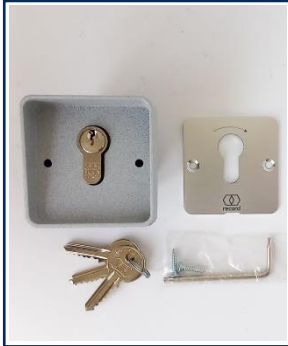

Key-Controll (UP)

120-004 000 704

Technische Daten

Maße	72 x 70 x 67
Arbeitsfrequenz	868,35 MHz
Codierung	Wechselcode (RollingCode)
Stromversorgung	3V DC CR2032
Strahlungsleistung	< 25 mW
Betriebstemperatur	-20°C bis +55°C
Dichtigkeit	IP43

Funktionsbeschreibung

Schlüsselschalter mit Standard-Profilhalbzylinder. Zugangsberechtigung zu einer verriegelten Automatiktür.

Hinweis

- Inklusive PHZ und 3 Schlüsseln
- (2 Kanal)
- Reichweite bis 15 m